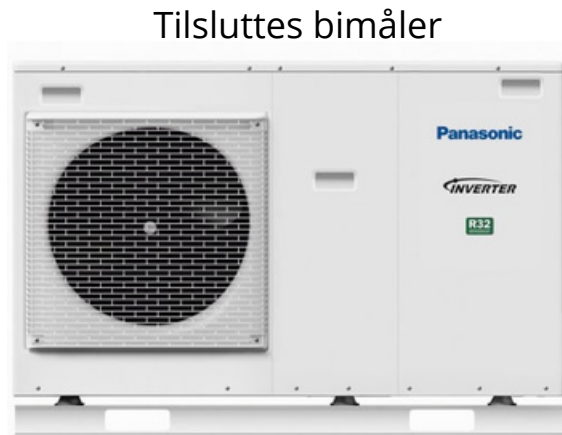

Monoblok 3-9kW med Elvandvarmer

- Transientbeskyttelse
- Lovpligtig bimåler
- RCD = Type A RCD

Monoblok - 230V