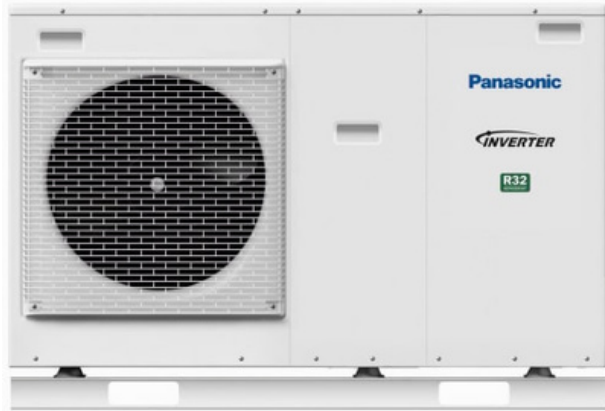

Monoblok 5-9 kW med Paw-tank

- Transientbeskyttelse
- Lovpligtig bimåler
- RCD = Type A RCD

4 polet sikrings gruppe:

3 faser + nul
1 stk 16 amp

Tilsluttes bimåler

5x2,5

← Sikkerhedsadskiller
Udenfor

Scanheat trækker eltilslutning fra udedel til indedel

Monoblok - 230V

PAW-Tank